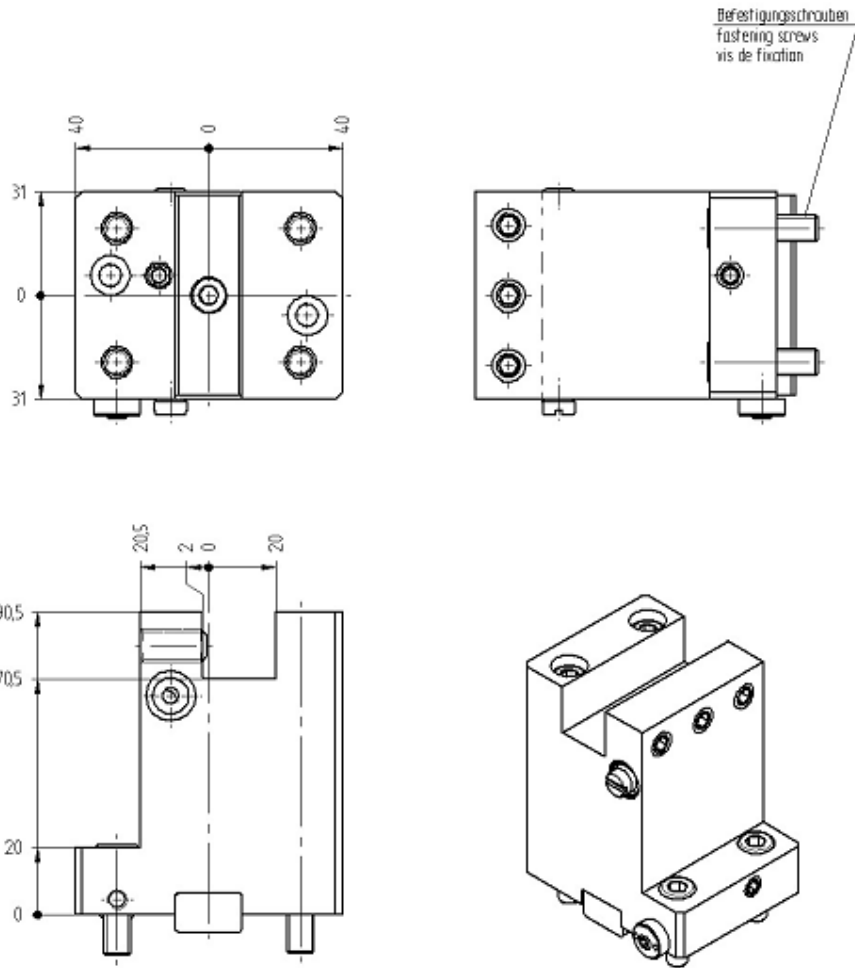

825 The Ridge
 St Leonards-on-sea
 East Sussex
 TN37 7PX

TEL: 01424 753174
 FAX: 01424 753089
 www.pcmtooling.co.uk
 e-mail: ukpcmtlg@aol.com

8 244 11 003 Combi Turning Tool Holder Vkt. 20
Notation: 180° Reversible
Machine Adaption: Centre Pin b20
Tool Adaption: Vkt. 20
External Coolant